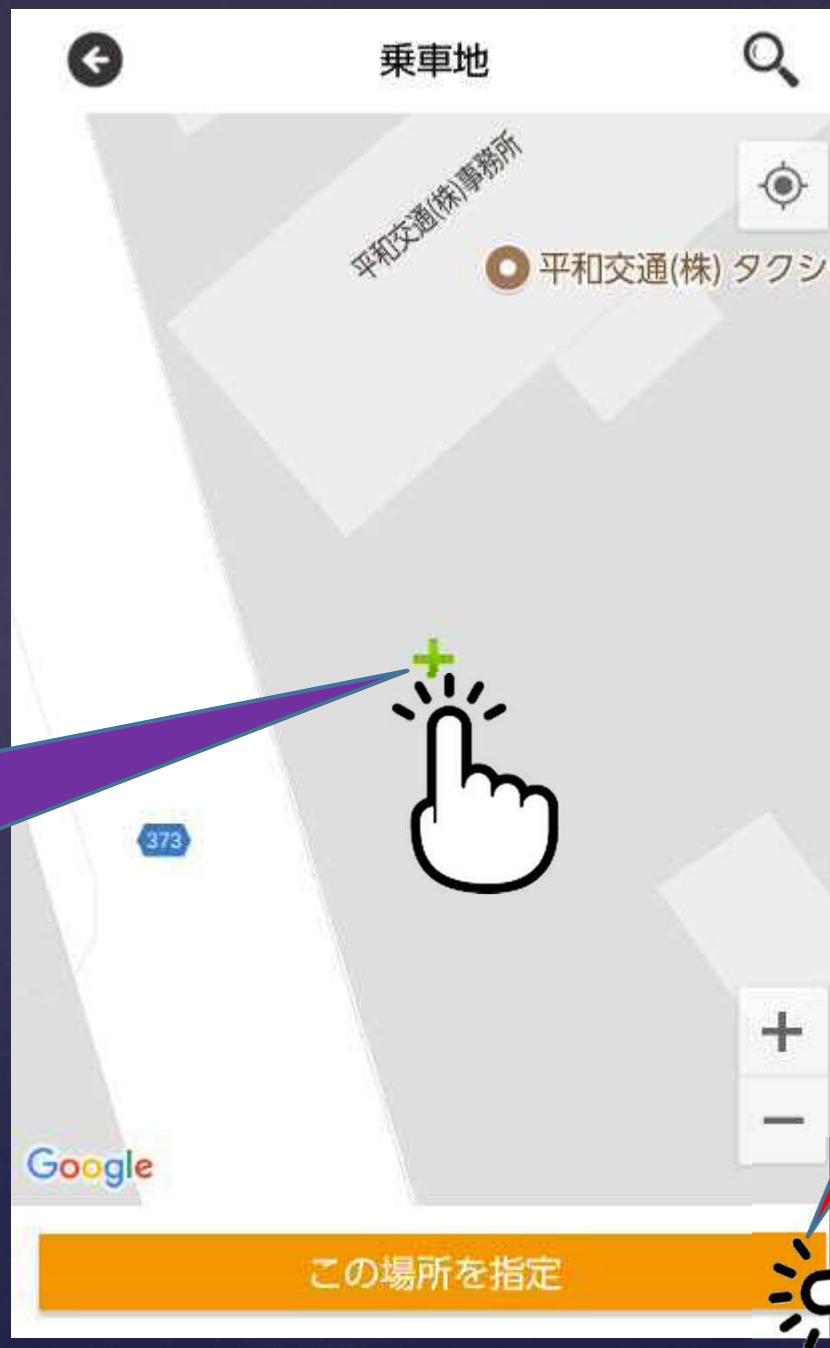

平和交通株式会社

スマホの位置情報がONになっていれば現在地を示します。
位置情報がOFFの場合は指で操作して下さい

乗車位置がよろしければ、タッチします

さらに地図が拡大しますので、詳しい位置を指で調整します

この位置情報がそのままタクシーに送信されますのでなるべく詳しく設定して下さい

よろしければ、タッチします

この場所を指定

← 新規注文